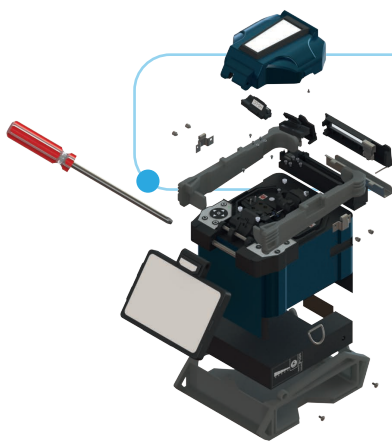

DIAGNÓSTICO DE EMPALMADORAS

DIAGNÓSTICO DE CORTADORAS

DIAGNÓSTICO DE EQUIPOS ÓPTICOS

MANTENIMIENTO

En este servicio realizamos la **comprobación, mediciones, reemplazos** de componentes, **ajustes y reparaciones** requeridas para mantener en óptimas condiciones o reparar tu **equipo** de forma que pueda lograr un desempeño satisfactorio, extendiendo su vida útil.