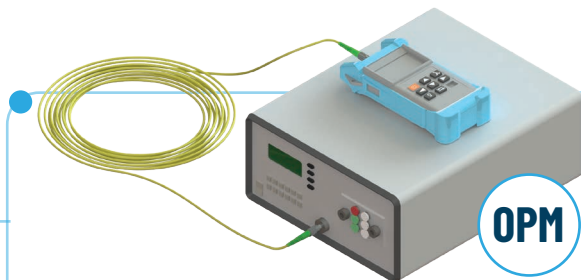

MANTENIMIENTO DE EMPALMADORAS

MANTENIMIENTO DE EQUIPOS ÓPTICOS

OPM SLS OTDR

CALIBRACIÓN

Nuestro servicio de calibración está comprometido a la entrega de **resultados exactos y claros**, manteniendo estándares rigurosos y la trazabilidad de nuestros equipos. Utilizamos estándares internacionales y un personal altamente capacitado para ofrecer resultados confiables.

OPM

CALIBRACIÓN DE EQUIPOS ÓPTICOS

OTDR

CALIBRACIÓN EN DISTANCIA Y ATENUACIÓN

EVALUACIÓN DE DESEMPEÑO DE EMPALMADORAS

EVALUACIÓN DE DESEMPEÑO

Nuestros informes de desempeño son **evaluaciones documentadas** acorde a estándares internacionales realizadas a partir de un **análisis** de las **características y funcionalidad** de los equipos para su fiabilidad.