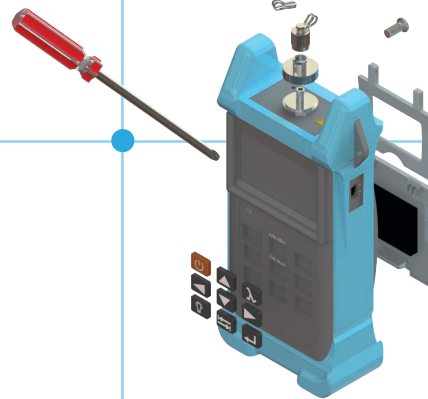

DIAGNÓSTICO DE EMPALMADORAS

DIAGNÓSTICO DE CORTADORAS

DIAGNÓSTICO DE EQUIPOS ÓPTICOS

MANTENIMIENTO

En este servicio realizamos la **comprobación, mediciones, reemplazos** de componentes, **ajustes y reparaciones** requeridas para mantener en óptimas condiciones o reparar tu **equipo** de forma que pueda lograr un desempeño satisfactorio, extendiendo su vida útil.

MANTENIMIENTO DE EMPALMADORAS

MANTENIMIENTO DE EQUIPOS ÓPTICOS

OPM SLS OTDR

CALIBRACIÓN

Nuestro servicio de calibración está comprometido a la entrega de **resultados exactos y claros**, manteniendo estándares rigurosos y la trazabilidad de nuestros equipos. Utilizamos estándares internacionales y un personal altamente capacitado para ofrecer resultados confiables.