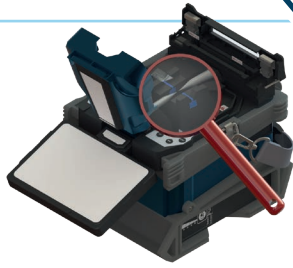

Para **calibraciones** y **evaluaciones de desempeño** seguimos el procedimiento establecido en:

IEC 61315
IEC 61746-1
TIA/ANSI-455-239

DIAGNÓSTICO

Este servicio tiene como objetivo que **identifiquemos fallas** en específico o situaciones anormales en tu equipo o instrumento que pueda estar afectando su funcionamiento y confiabilidad.